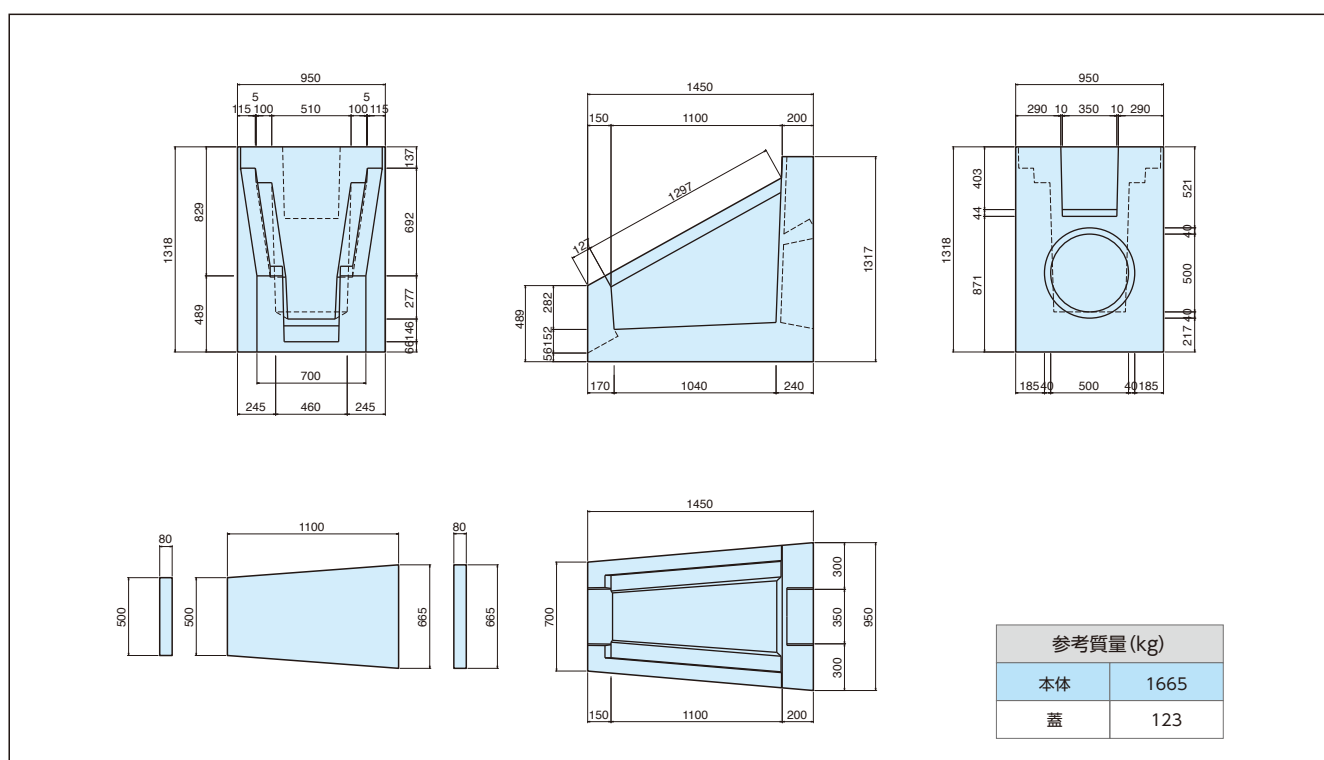

高速道路用柵

(F柵・Dc柵・S柵)

[形状図(F柵 1:1.5用)]

[形状図(F柵 1:1.8用)]

[形状図(Dc柵 上げ蓋式)]

[形状図(Dc柵 落ち蓋式)]

高速道路用柵

(F柵・Dc柵・S柵)

[形状図(S柵)]