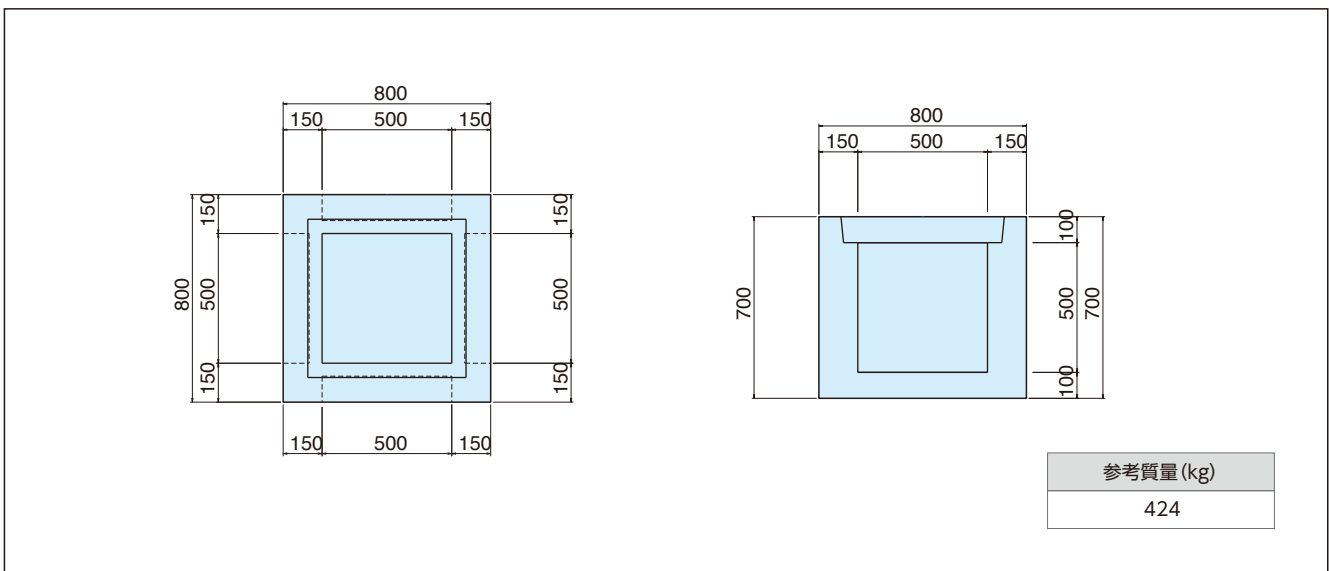

高速道路用柵

(F柵・Dc柵・S柵)

[形状図(F柵 1:1.5用)]

[形状図(F柵 1:1.8用)]

[形状図(Dc柵 上げ蓋式)]

[形状図(Dc柵 落ち蓋式)]

高速道路用柵

(F柵・Dc柵・S柵)

[形状図(S柵)]