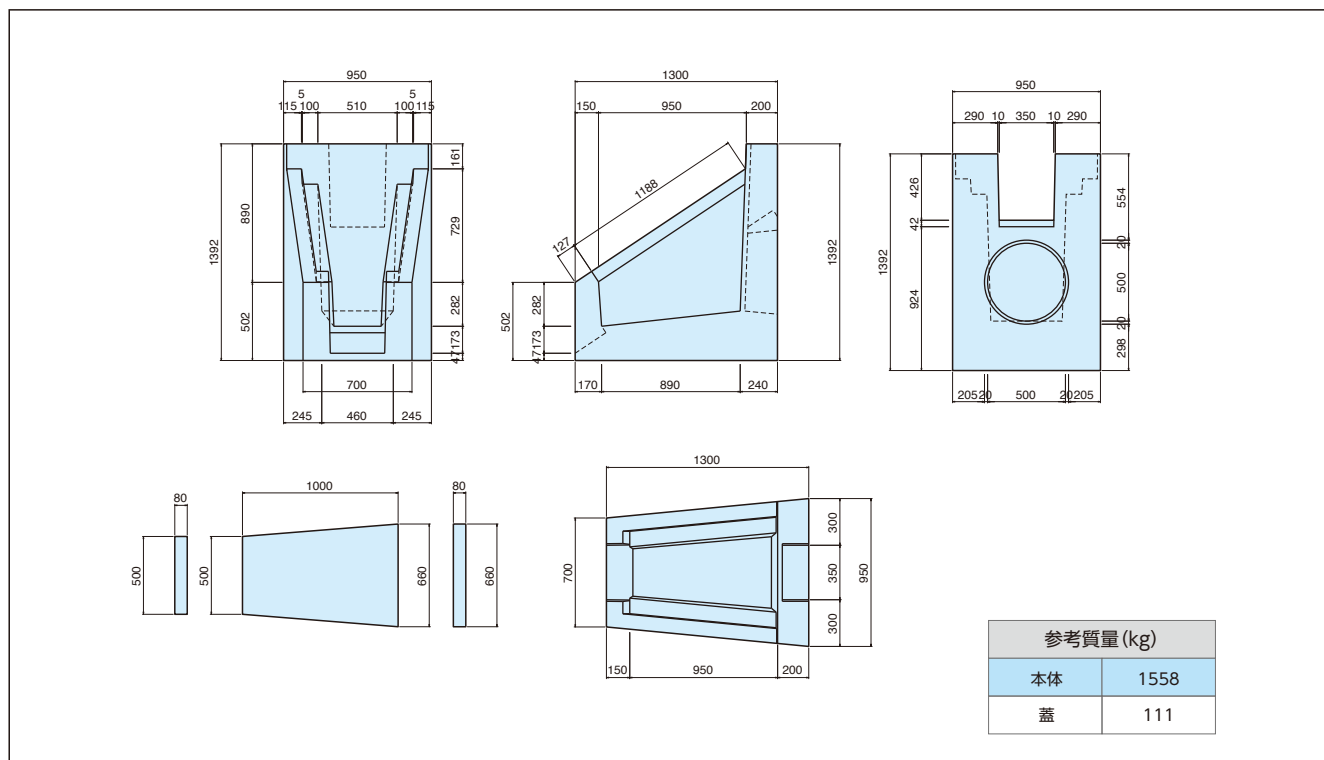

高速道路用柵

(F柵・Dc柵・S柵)

[形状図(F柵 1:1.5用)]

[形状図(F柵 1:1.8用)]

[形状図(Dc柵 上げ蓋式)]

[形状図(Dc柵 落ち蓋式)]

高速道路用柵

(F柵・Dc柵・S柵)

[形状図(S柵)]