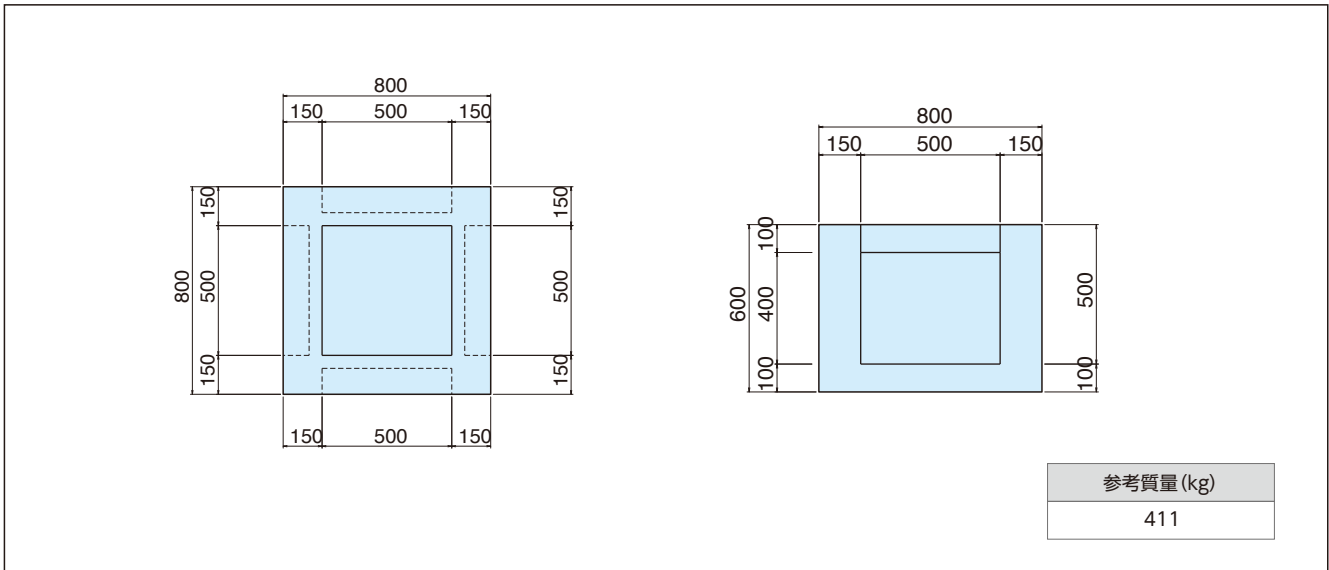

高速道路用柵

(F柵・Dc柵・S柵)

[形状図(F柵 1:1.5用)]

[形状図(F柵 1:1.8用)]

[形状図(Dc柵 上げ蓋式)]

[形状図(Dc柵 落ち蓋式)]

高速道路用柵

(F柵・Dc柵・S柵)

[形状図(S柵)]